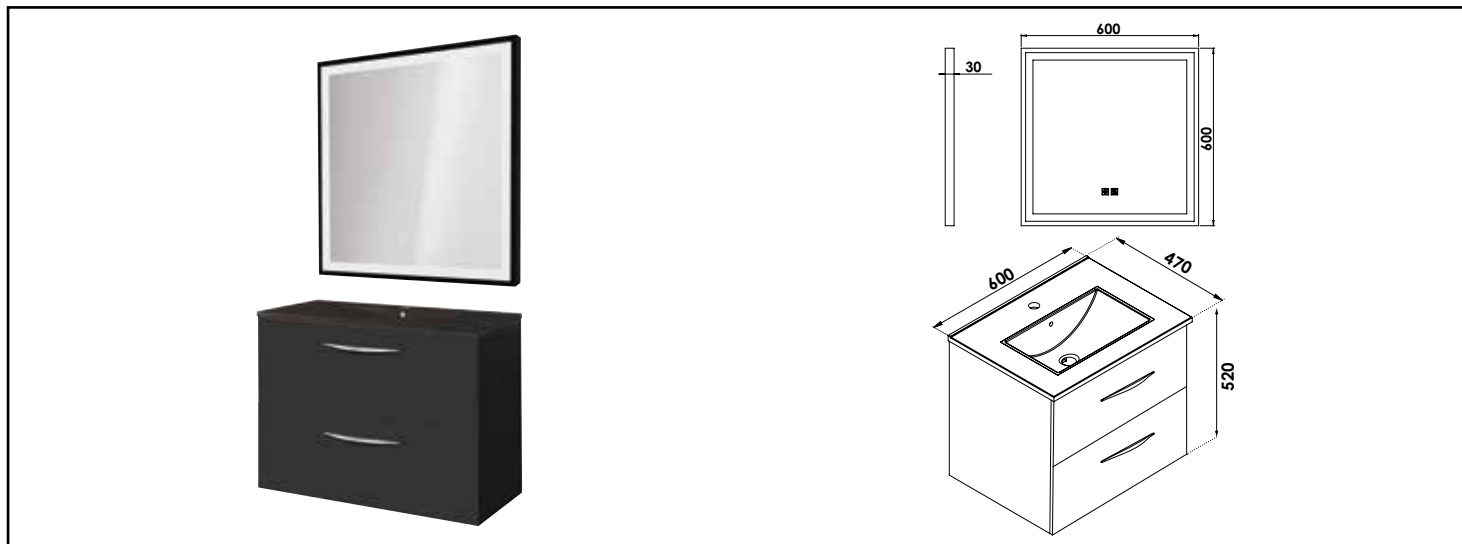

## MEUBLE SUSP DUBAÏ MIROIR LED SEVILLE - LARG 60 CM - FINITION NOIR - PLAN NOIR